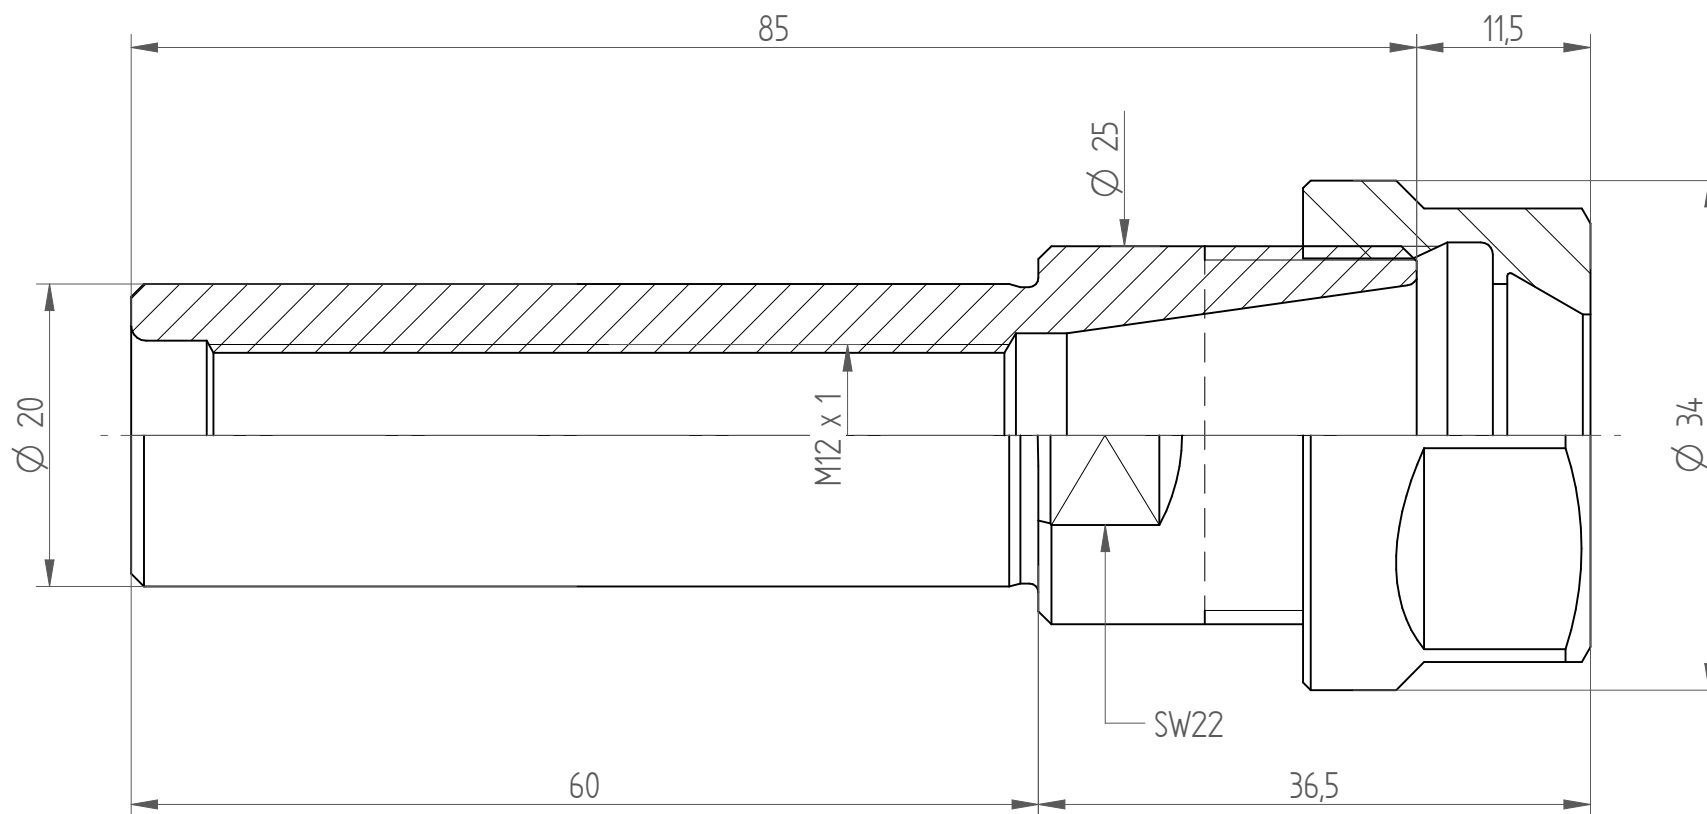

Swiss
Precision
Tools

REGO-FIX®

REGO-FIX AG
Obermattweg 60
4456 Tenniken / Switzerland

Phone +41 61 976 14 66
Fax +41 61 976 14 14
www.rego-fix.com

This is a non-controlled copy. All information given herein is subject to change without notice

The information given herein has been carefully checked and is believed to be correct. REGO-FIX, however, assumes no responsibility or liability for any errors, inaccuracies or omissions that may appear in this drawing

This document is subject to copyright laws. No part of this document may be reproduced or transmitted in any form or any means, electronic or mechanic, for any purpose, without the express written permission of REGO-FIX

Type : CYL20x060_ER20
Part No. : 262012030
Date : 09.02.2015
Scale : 2:1